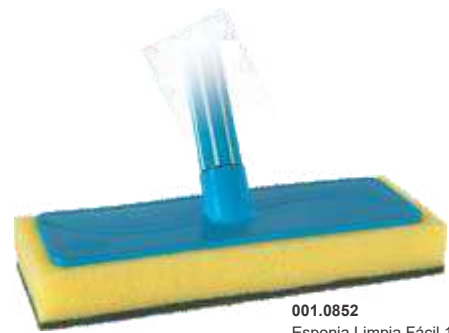

001.0763
Esponja DobleCarac/ 2Unidades
110 x 70 x 30mm cada una

001.0852
Esponja Limpia Fácil 12x1