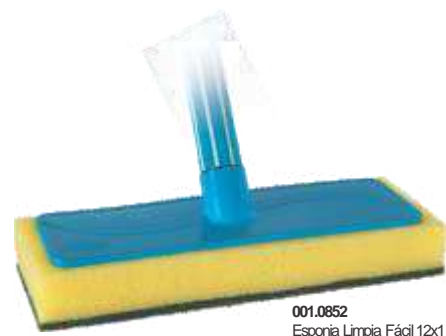

001.0763
Esponja Doble Cara c/ 2 Unidades
110 x 70 x 30mm cada una

001.0852
Esponja Limpia Fácil 12x1